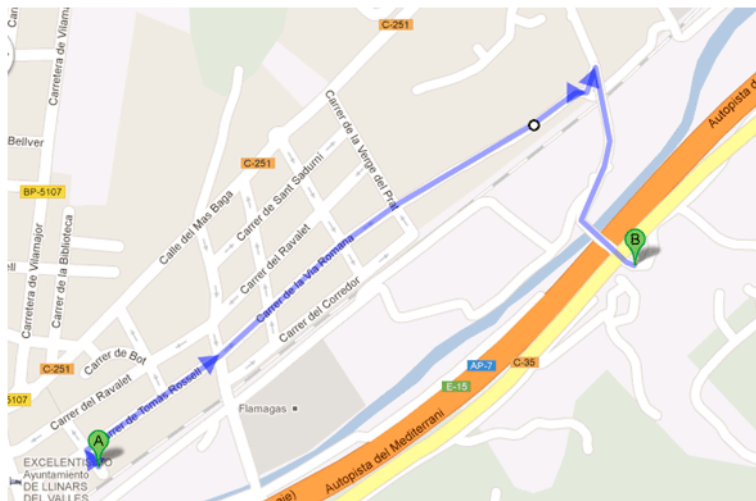

### Lloc de la Trobada:

#### Casa Maristes de Llinars del Vallès

C-35. km 100  
08450 Llinarsdel Vallès  
Tel:93 841 26 00

Coordenades GPS:

N: 41.64206 E: 2.41679

N: 41° 38' 31" E: 2° 25' 0.44"

**Hi ha piscina per grans i petits i camins per fer caminades**

### Com arribar-hi?

Transport públic:

1. Renfe (estació: Llinars del Vallès)
2. Carrer: Baixada de l'estació
3. Girar a mà dreta cap a carrer: Tomàs Rossell
4. El mateix carrer passa a dir-se Via Romana
5. Passar per sobre les vies del tren i l'autopista

Vehicle propi:

1. Autopista AP-7 Sortida 12: Cardedeu /La Roca
2. A la rotonda s'agafa la tercera sortida C-35 Cardedeu, Llinars del Vallès, Sant Celoni
3. Sortida Llinars del Vallès
4. A la rotonda primera sortida direcció Dosrius